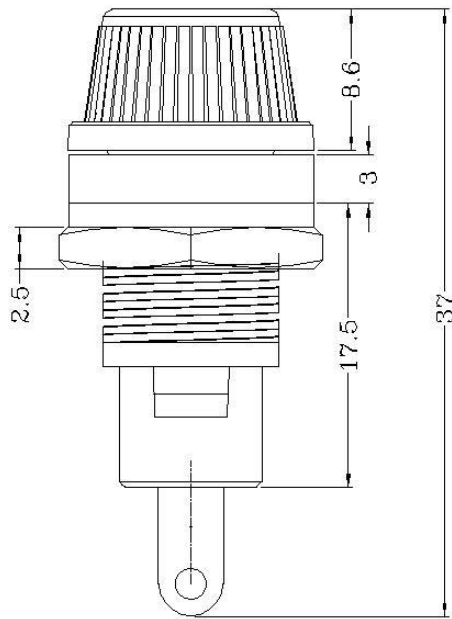

承 認 書

SPECIFICATION FOR APPROVAL

日期： 年 月 日

品名： 保 險 絲 座

圖號： H3-12B

型	號	
Model	No.	H3 — 1 2B
規	格	
Rating		10A 250V AC
結 緣 電 阻		
Insulation resistance		DC 500V 100M Ω Min
耐 電 壓		
Voltage breakdown		AC 2000V
保 險 絲 規 格		
Fuse size		Φ 5.2 X 20 mm

	UNIT	mm	H3-12E	QTY.	1
	SCALE	1:1			MATL.
DESIGNED				HDN.	
DRAWN				F.SIZE	
CHECKED			海牛电器	FILE	
APPROVED				SHEET	1