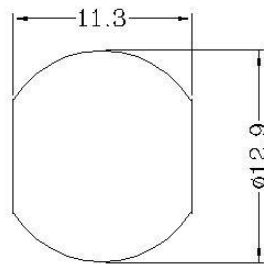

承 認 書

SPECIFICATION FOR APPROVAL

日期： 年 月 日

品名： 保 險 絲 座

圖號： H3-12B

型	號	
Model	No.	H3 — 1 2B
規	格	
Rating		10A 250V AC
結 緣 電 阻		
Insulation resistance		DC 500V 100M Ω Min
耐 電 壓		
Voltage breakdown		AC 2000V
保 險 絲 規 格		
Fuse size		Φ 5.2 X 20 mm

	UNIT	mm	H3-12E	QTY.	1
	SCALE	1:1			MATL.
DESIGNED				HDN.	
DRAWN				F.SIZE	
CHECKED			海牛电器	FILE	
APPROVED				SHEET	1